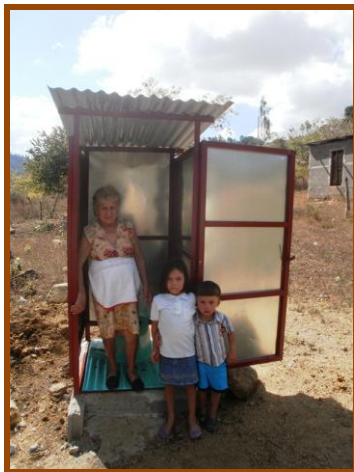

LETRINAS

*Beneficiarias en el Naranjo
el Cacao*